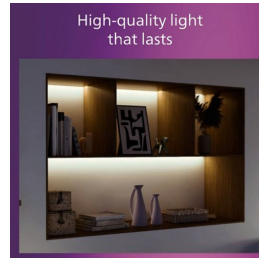

Funktioner

Lämplig för låga innertak Slimmad design

Enkel installation

Enklare installation. Fäst eller häng säkert på väggen eller i taket, sätt i kontakten, och armaturen klar att tändas.

Eyecomfort

Dålig belysning är ansträngande för ögonen. Många av oss tillbringar mycket tid inomhus, så det är viktigare än någonsin med bra belysning hemma. Våra produkter uppfyller stränga testkriterier, till exempel effekter av flimmer, stroboskop, bländning, färgåtergivning och dimring, för att garantera att de följer våra EyeComfort-krav. LED-ljuskällor från Philips ger inte bara ett behagligt ljus för stunden, de fortsätter att göra det under hela livslängden med en konstant ljuskvalitet, ljusflöde och färg under mer än ett decennium. Byt till ljus som är behagligt för ögonen. Dina ögon kommer att tacka dig.

Metallmaterial av hög kvalitet

Hållbart och snyggt metallmaterial för kraftig ytbehandling.

Lång livstid, upp till 25 000 timmar

Philips LED-teknik förlänger din produkts livslängd upp till 25 000 timmar.

Specifikationer

Lampans egenskaper

- Avsedd användning: Inomhus

Design och finish

- Färg: White
- Material: Metall, Plast

Hållbarhet

- Antal tändcykler: 12 500

Miljö

- Disposal of the product: I slutet av (den ekonomiska) livslängden ska produkten kasseras enligt lokala regler. Släng inte produkten i det vanliga hushållsavfallet. Om du kasserar uttjänta produkter på rätt sätt bidrar du till att förebygga negativa konsekvenser för miljön och människors hälsa.

Extra funktion/tillbehör medföljer.

- Justerbart spothuvud: Nej
- Dimbar med fjärrkontroll: Nej
- Integrerad LED-belysning: Ja
- Fjärrkontroll medföljer: Nej

Ljusegenskaper

- Spridningsvinkel: 110 °
- Färgkonsekvens: 6 SDCM
- Färgåtergivningsindex: 80

Övrigt

- Särskilt utformad för: Sovrum, Vardagsrum, Matrum, Kök, Hemmakontor, Garage
- Stil: Contemporary
- Typ: Taklampor
- EyeComfort: Ja