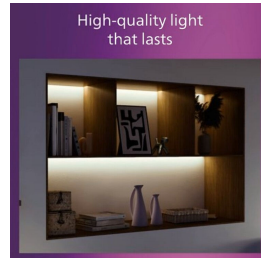

Funktioner

Lämplig för låga innertak Slimmad design

Enkel installation

Enklare installation. Fäst eller häng säkert på väggen eller i taket, sätt i kontakten, och armaturen klar att tändas.

Eyecomfort

Dålig belysning är ansträngande för ögonen. Många av oss tillbringar mycket tid inomhus, så det är viktigare än någonsin med bra belysning hemma. Våra produkter uppfyller stränga testkriterier, till exempel effekter av flimmer, stroboskop, bländning, färgåtergivning och dimring, för att garantera att de följer våra EyeComfort-krav. LED-ljuskällor från Philips ger inte bara ett behagligt ljus för stunden, de fortsätter att göra det under hela livslängden med en konstant ljus kvalitet, ljusflöde och färg under mer än ett decennium. Byt till ljus som är behagligt för ögonen. Dina ögon kommer att tacka dig.

Metallmaterial av hög kvalitet

Hållbart och snyggt metallmaterial för kraftig ytbehandling.

Lång livstid, upp till 25 000 timmar

Philips LED-teknik förlänger din produkts livslängd upp till 25 000 timmar.

Specifikationer

Lampans egenskaper

- Avsedd användning: Inomhus

Design och finish

- Färg: White
- Material: Metall, Plast

Hållbarhet

- Antal tändcykler: 12 500

Miljö

- Disposal of the product: I slutet av (den ekonomiska) livslängden ska produkten kasseras enligt lokala regler. Släng inte produkten i det vanliga hushållsavfallet. Om du kasserar uttjänta produkter på rätt sätt bidrar du till att förebygga negativa konsekvenser för miljön och människors hälsa.

Extra funktion/tillbehör medföljer.

- Justerbart spothuvud: Nej
- Dimbar med fjärrkontroll: Nej
- Integrerad LED-belysning: Ja
- Fjärrkontroll medföljer: Nej

Ljusegenskaper

- Spridningsvinkel: 110 °
- Färgkonsekvens: 6 SDCM
- Färgåtergivningsindex: 80

Övrigt

- Särskilt utformad för: Sovrum, Vardagsrum, Matrum, Kök, Hemmakontor, Garage
- Stil: Contemporary
- Typ: Taklampor
- EyeComfort: Ja