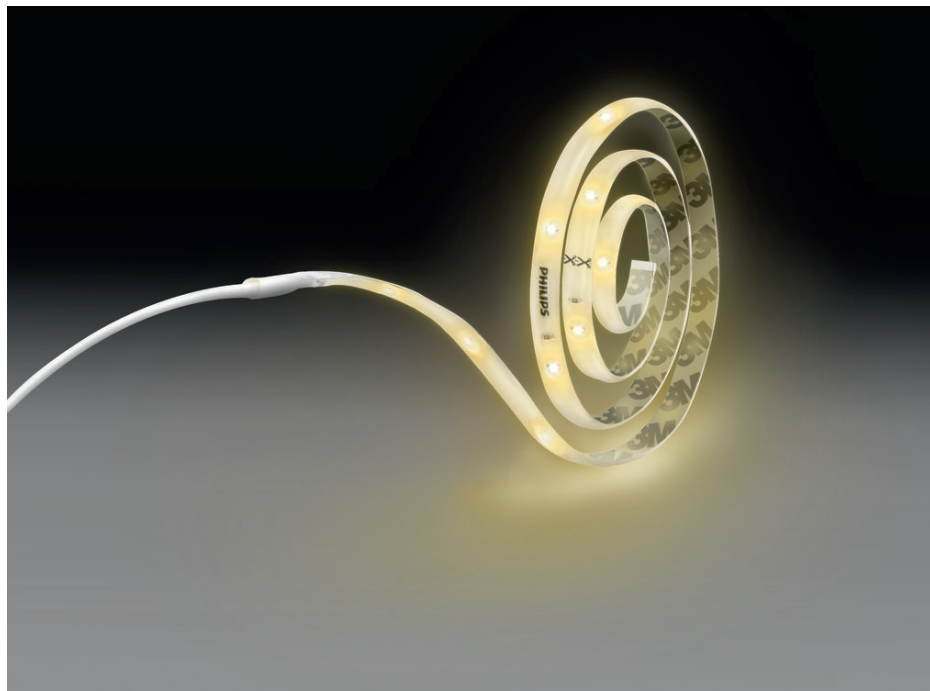

Färgglatt ljus som passar ditt humör

Ändra atmosfären för att passa det aktuella tillfället.

Matcha din inredning

- Kompakt storlek för mindre utrymmen

Material och ytbehandling

- Material av hög kvalitet