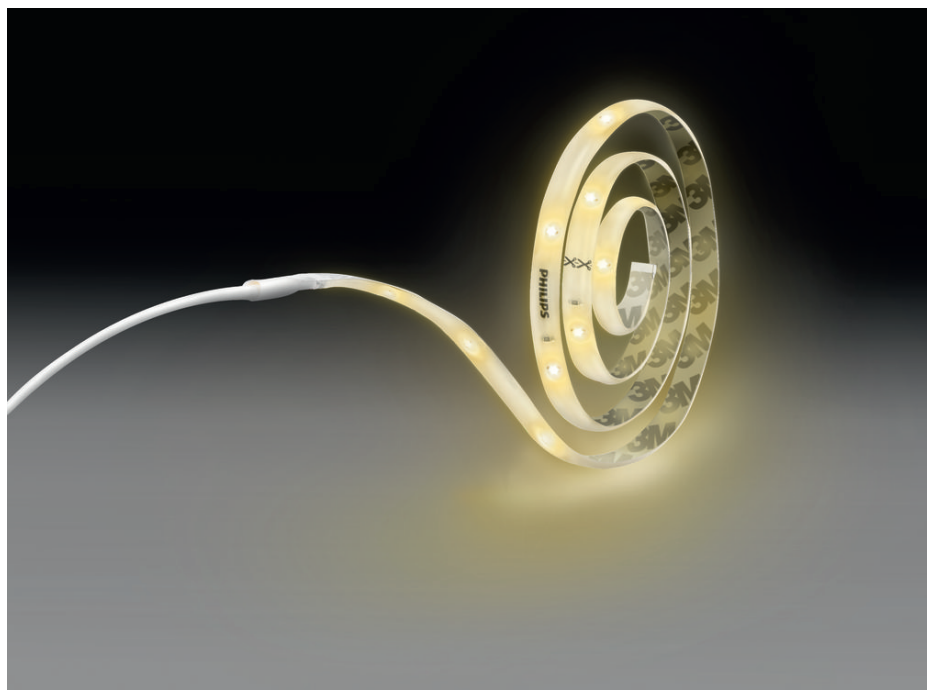

Färglägg världen med Philips LED-lightstrips

Med fjärrkontrollen gör det enkelt att styra denna lightstrip. Bland annat kan du dimra till rätt ljusstyrka. Välj bland 30 fördefinierade färger. Philips LED-lightstrips är enkla att montera, klippa till och fästa på vilken yta som helst

Enkel installation

- Kan klippas till lämplig storlek

Plug-and-play

- Plug-and-play: enkel installation

Styrning

- Fjärrkontroll ingår för bekvämlighet