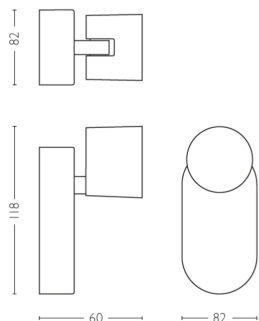

Ju mer du dimrar, desto varmare blir ljuset

Anpassa rummets stämning efter aktiviteten. Med Philips WarmGlow LED-spotlights kan du smidigt dimra till rätt ljusstyrka – från funktionell belysning med mycket ljus till ett mysigt och välkomnande varmt sken. Ju mer du dimrar, desto varmare blir ljuset.

Smidig belysning som ger sinnesro

- ClickFix för enkel installation
- En LED-lampa av hög kvalitet som samtidigt sparar energi
- Lampan har en livslängd för upp till 30 års användning
- Full ljusstyrka omedelbart när den tänds
- Högt ljusflöde – 500 lumen
- Utformad för att vara behaglig för ögonen
- Integrerad LED-ljuskälla
- 5 års garanti som ger sinnesro

Mångsidig belysning för dagens olika stunder

- Förändra atmosfären genom att justera med dimmern

Överlägsen design för ett optimalt ljusflöde

- Högkvalitativt material som håller länge
- Justerbart spothuvud för maximal flexibilitet
- Den perfekta ljuskäglan för accentbelysning