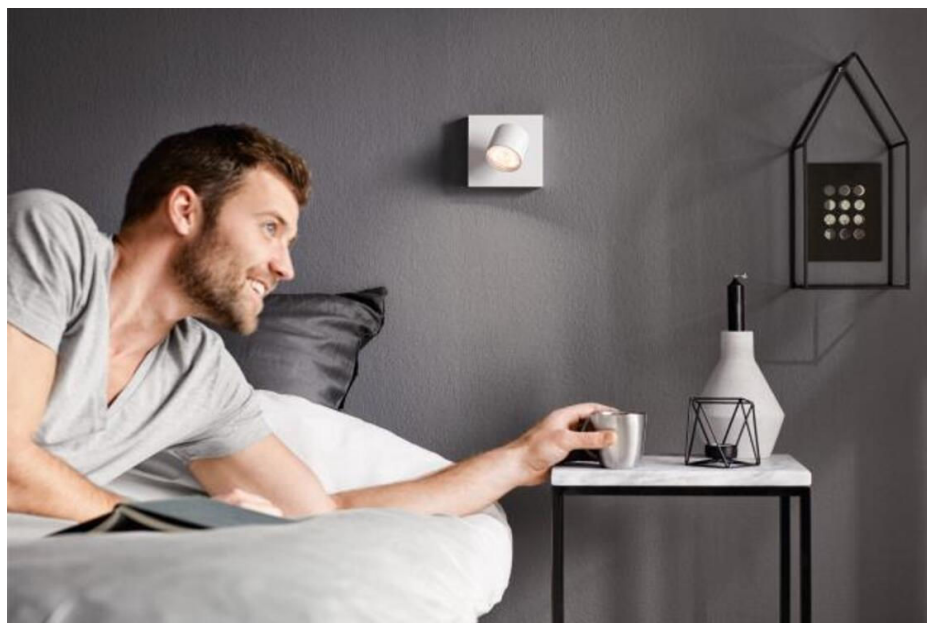

Ju mer du dimrar, desto varmare blir ljuset

Anpassa rummets stämning efter aktiviteten. Med Philips WarmGlow LED-spotlights kan du smidigt dimra till rätt ljusstyrka – från funktionell belysning med mycket ljus till ett mysigt och välkomnande varmt sken. Ju mer du dimrar, desto varmare blir ljuset.