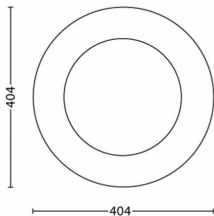

PHILIPS

Cinnabar taklampa
20 W

Taklampor

2700 K

Vit

33365/31/16