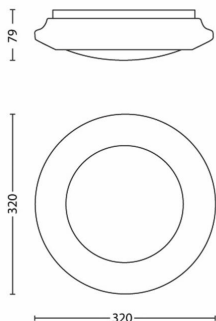

PHILIPS

Cinnabar taklampa
17 W

Taklampor

2700 K

Vit

33362/31/16