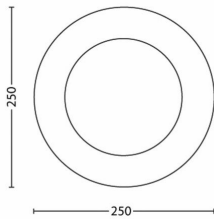

PHILIPS

Cinnabar taklampa
6 W

Taklampor

2700 K

Vit

33361/31/16