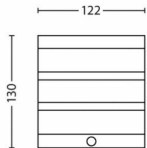

PHILIPS

Calgary vägglampa
3,5 W

myGarden

2700 K

Inox

Vattentålig

17315/47/16