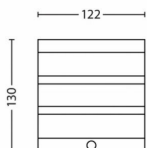

PHILIPS

Calgary vägglampa
3,5 W

myGarden

2700 K

Inox

Vattentålig

17315/47/16