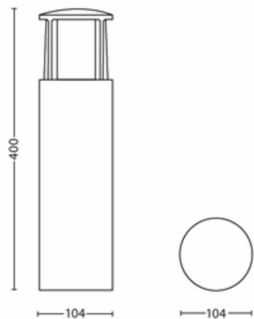

Njut av en vackert upplyst trädgård

Den antracitgråa LED-utomhuspiedestallampan Philips Stock är tillverkad i slitstark formgjuten aluminium. Lyktans design ger ljusfördelning i 360 ° för att belysa gångstigar och andra utomhusområden med rikliga mängder av spritt varmvitt ljus.

Hållbara belysningslösningar

- Energibesparande
- LED-lampa av hög kvalitet
- Lång livslängd på upp till 25 år
- Varmvitt ljus
- Philips erbjuder 5 års garanti på LED-modulen och driftdonet

Designad för din trädgård

- IP44 – väderbeständig