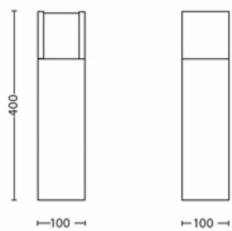

Njut av en vackert upplyst trädgård

Från den här antracitgråa Philips Arbour LED-utomhuspiedestallampan hänger en ljuskub i en hållare i slitstark formgjuten aluminium. Den sinnrika designen kastar strålar av mjukt varmvitt ljus över gångstigar och andra utomhusområden.

Hållbara belysningslösningar

- Energibesparande
- LED-lampa av hög kvalitet
- Lång livslängd på upp till 25 år
- Varmvitt ljus
- Philips erbjuder 5 års garanti på LED-modulen och driftdonet

Designad för din trädgård

- IP44 – väderbeständig