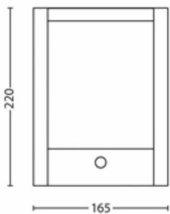

Alltid ljust när du kommer hem

Den antracitgrå LED-utomhusväggampan Philips Arbour ramar in en ljuspanel i ett hållbart hölje i formgjuten aluminium och den har en rörelsesensor. Den här ljusbilden kommer att lysa upp ditt utomhusutrymme med mjukt varmvitt ljus.

Hållbara belysningslösningar

- Energibesparande
- LED-lampa av hög kvalitet
- Lång livslängd på upp till 25 år
- Varmvitt ljus
- Philips erbjuder 5 års garanti på LED-modulen och driftdonet

Designad för din trädgård

- Rörelsesensor ingår för bekvämlighet och trygghet
- IP44 – väderbeständig