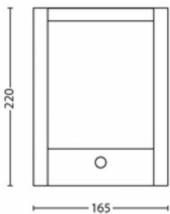

Alltid ljust när du kommer hem

Den antracitgråa LED-utomhusväggampan Philips Arbour ramar in en ljuspanel i ett hållbart hölje i formgjuten aluminium och den har en rörelsesensor. Den här ljusbilden kommer att lysa upp ditt utomhusutrymme med mjukt varmvitt ljus.

Hållbara belysningslösningar

- Energibesparande
- LED-lampa av hög kvalitet
- Lång livslängd på upp till 25 år
- Varmvitt ljus
- Philips erbjuder 5 års garanti på LED-modulen och driftdonet

Designad för din trädgård

- Rörelsesensor ingår för bekvämlighet och trygghet
- IP44 – väderbeständig