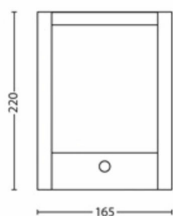

Alltid ljust när du kommer hem

Den antracitgråa LED-utomhusväggampan Philips Arbour ramar in en ljuspanel i ett hållbart hölje i formgjuten aluminium och den har en rörelsesensor. Den här ljusbilden kommer att lysa upp ditt utomhusutrymme med mjukt varmvitt ljus.

Hållbara belysningslösningar

- Energibesparande
- LED-lampa av hög kvalitet
- Lång livslängd på upp till 25 år
- Varmvitt ljus
- Philips erbjuder 5 års garanti på LED-modulen och driftdonet

Designad för din trädgård

- Rörelsesensor ingår för bekvämlighet och trygghet
- IP44 – väderbeständig