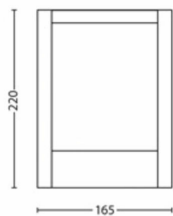

Njut av en vackert upplyst trädgård

Philips Arbour LED är en antracitgrå vägglampa för utomhusbruk med en ljuspanel inramad av ett slitstarkt hölje i formgjuten aluminium. Ljusbilden lyser upp ditt utomhusutrymme med massor av mjukt varmvitt ljus.

Hållbara belysningslösningar

- Energibesparande
- LED-lampa av hög kvalitet
- Lång livslängd på upp till 25 år
- Varmvitt ljus
- Philips erbjuder 5 års garanti på LED-modulen och driftdonet

Designad för din trädgård

- IP44 – väderbeständig