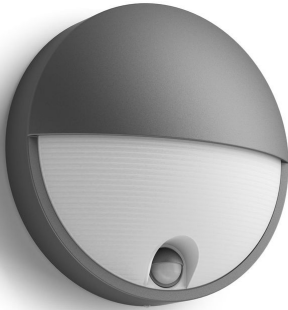

# PHILIPS

Capricorn  
vägglamp 5,5 W

myGarden

2700 K

Antracit

Sensor; Vattentålig

16456/93/16

## Alltid ljust när du kommer hem

Den här antracitgrå Philips Capricorn LED-utomhusväggglampan med rund kupolform är tillverkad i slitstark formgjuten aluminium och har en rörelsesensor i säkerhetssyfte. Den halvmånformiga designen lyser upp utomhusutrymmen med ett starkt och spritt varmvitt ljus.