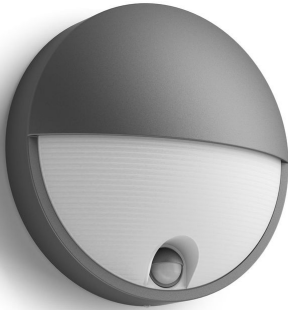

# PHILIPS

Capricorn  
vägglamp 5,5 W

myGarden

2700 K

Antracit

Sensor; Vattentålig

16456/93/16

## Alltid ljust när du kommer hem

Den här antracitgråa Philips Capricorn LED-utomhusväggglampan med rund kupolform är tillverkad i slitstark formgjuten aluminium och har en rörelsesensor i säkerhetssyfte. Den halvmånformiga designen lyser upp utomhusutrymmen med ett starkt och spritt varmvitt ljus.