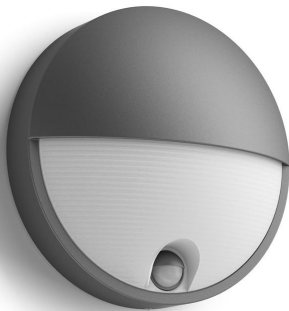

PHILIPS

Capricorn
vägglamp 5,5 W

myGarden

2700 K

Antracit

Sensor; Vattentålig

16456/93/16

Alltid ljust när du kommer hem

Den här antracitgråa Philips Capricorn LED-utomhusväggglampan med rund kupolform är tillverkad i slitstark formgjuten aluminium och har en rörelsesensor i säkerhetssyfte. Den halvmånformiga designen lyser upp utomhusutrymmen med ett starkt och spritt varmvitt ljus.

- Rörelsesensor ingår för bekvämlighet och trygghet
- IP44 – väderbeständig

Funktioner

Energibesparande

Den här lågenergilampan från Philips förbrukar mindre energi än traditionella ljuskällor; det sänker dina elkostnader och är bra för miljön.

LED-lampa av hög kvalitet

Den integrerade LED-teknologin är en unik Philips-lösning som gör att ljuset tänds direkt, med optimalt ljusflöde som får färgerna i ditt hem att se mer levande ut.

Lång livslängd