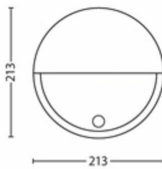

Alltid ljust när du kommer hem

Den här antracitgrå Philips Capricorn LED-utomhusväggglampan med rund kupolform är tillverkad i slitstark formgjuten aluminium och har en rörelsesensor i säkerhetssyfte. Den halvmånformiga designen lyser upp utomhusutrymmen med ett starkt och spritt varmvitt ljus.

Hållbara belysningslösningar

- Energibesparande
- LED-lampa av hög kvalitet
- Lång livslängd på upp till 25 år
- Varmvitt ljus
- Philips erbjuder 5 års garanti på LED-modulen och driftdonet

Designad för din trädgård

- Rörelsesensor ingår för bekvämlighet och trygghet
- IP44 – väderbeständig