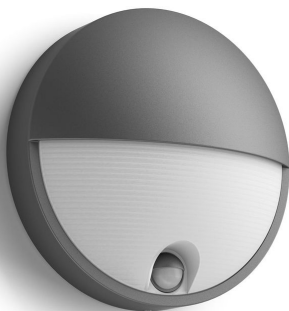

PHILIPS

Capricorn
vägglamp 5,5 W

myGarden

2700 K

Antracit

Sensor; Vattentålig

16456/93/16

Alltid ljust när du kommer hem

Den här antracitgråa Philips Capricorn LED-utomhusväggslampan med rund kupolform är tillverkad i slitstark formgjuten aluminium och har en rörelsesensor i säkerhetssyfte. Den halvmånformiga designen lyser upp utomhusutrymmen med ett starkt och spritt varmvitt ljus.

- Rörelsesensor ingår för bekvämlighet och trygghet
- IP44 – väderbeständig

Funktioner

Energibesparande

Den här lågenergilampan från Philips förbrukar mindre energi än traditionella ljuskällor; det sänker dina elkostnader och är bra för miljön.

LED-lampa av hög kvalitet

Den integrerade LED-teknologin är en unik Philips-lösning som gör att ljuset tänds direkt, med optimalt ljusflöde som får färgerna i ditt hem att se mer levande ut.

Lång livslängd