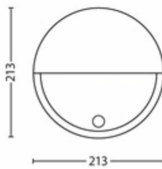

Alltid ljust när du kommer hem

Den här antracitgråa Philips Capricorn LED-utomhusväggglampan med rund kupolform är tillverkad i slitstark formgjuten aluminium och har en rörelsesensor i säkerhetssyfte. Den halvmånformiga designen lyser upp utomhusutrymmen med ett starkt och spritt varmvitt ljus.

Hållbara belysningslösningar

- Energibesparande
- LED-lampa av hög kvalitet
- Lång livslängd på upp till 25 år
- Varmvitt ljus
- Philips erbjuder 5 års garanti på LED-modulen och driftdonet

Designad för din trädgård

- Rörelsesensor ingår för bekvämlighet och trygghet
- IP44 – väderbeständig