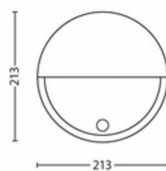

Alltid ljust när du kommer hem

Den här antracitgråa Philips Capricorn LED-utomhusväggglampan med rund kupolform är tillverkad i slitstark formgjuten aluminium och har en rörelsesensor i säkerhetssyfte. Den halvmånformiga designen lyser upp utomhusutrymmen med ett starkt och spritt varmvitt ljus.

Hållbara belysningslösningar

- Energibesparande
- LED-lampa av hög kvalitet
- Lång livslängd på upp till 25 år
- Varmvitt ljus
- Philips erbjuder 5 års garanti på LED-modulen och driftdonet

Designad för din trädgård

- Rörelsesensor ingår för bekvämlighet och trygghet
- IP44 – väderbeständig