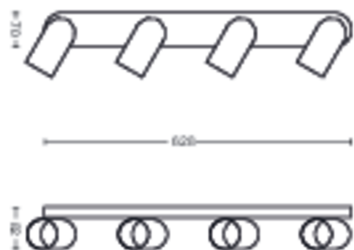

PHILIPS

Потолочный/настенный
светильник акцентного
освещения Pongee, 4 шт.

Потолочные/настенные
светильники акцентного
освещения

Без лампы

Черный

50584/30/PN