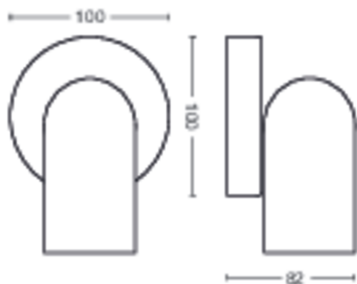

PHILIPS

Потолочный/настенный
светильник акцентного
освещения Pongee

Потолочные/настенные
светильники акцентного
освещения

Без лампы

Белый

50581/31/PN