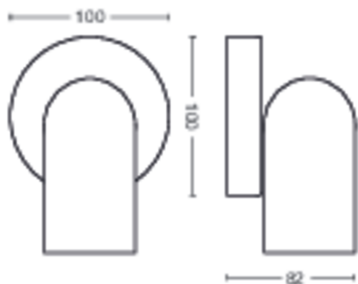

PHILIPS

Потолочный/настенный
светильник акцентного
освещения Pongee

Потолочные/настенные
светильники акцентного
освещения

Без лампы

Черный

50581/30/PN