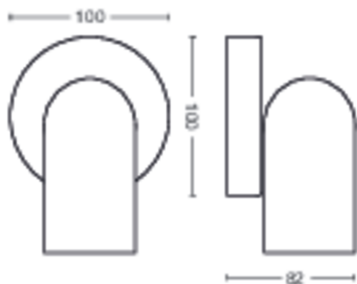

PHILIPS

Потолочный/настенный
светильник акцентного
освещения Pongee

Потолочные/настенные
светильники акцентного
освещения

Без лампы

Черный

50581/30/PN