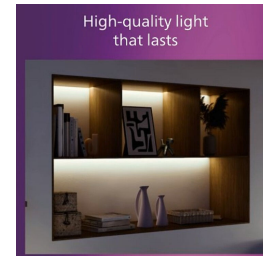

Montare adaptabilă pentru perete sau tavan

Material de înaltă calitate

Material durabil și atractiv pentru o investiție atractivă și de lungă durată.

Specificații

Caracteristicile unui bec

- Domeniu de utilizare: Interior

Design și finisaj

- Culoare: Negru și alamă
- Material: Metal

Protecția mediului

- Disposal of the product: La sfârșitul duratei de viață (economice), aruncați produsul conform regulilor locale și nu împreună cu deșeurile menajere obișnuite. Eliminarea corespunzătoare a produsului va ajuta la prevenirea consecințelor potențiale negative pentru mediu și sănătatea umană.

Caracteristici/accesorii suplimentare incluse

- Spot reglabil: Da
- Montare click!FIX: Da
- Reglare intensitate luminoasă din telecomandă: Nu
- Telecomandă inclusă: Nu

Caracteristicile fotometrice

- Timp de încălzire până la 60% lumină: <2

Diverse

- Concepută special pentru: Dormitor, Suflegerie, Garaj, Hol, Bucătărie, Camera de zi
- Stil: Contemporan
- Tip: Spoturi pentru tavan/perete
- EyeComfort: Nu
- Caracteristici suplimentare: ClickFix

Alte caracteristici

- Intensitate curent lampă: 50 mA