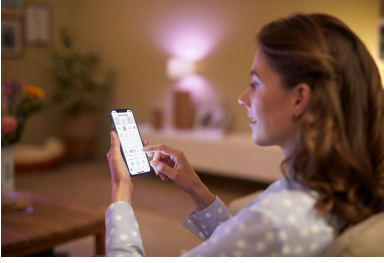

Moduri de iluminat

- Milioane de culori și moduri dinamice de iluminare
- Lumină albă rece

Formă

- Distribu ie uniformă a luminii

Repere

Ușor de conectat

WiZ funcționează cu routerul Wi-Fi existent, nefiind nevoie de un dispozitiv suplimentar. Pur și simplu conectați-vă noua lumină, descărcați aplicația WiZ și sunteți gata să începeți!

Obțineți o lumină uniformă cu ajutorul acestui corp de iluminat, care distribuie uniform lumina sa blândă și strălucitoare în întreaga cameră.

Controlați de oriunde

Controlați-vă luminile WiZ de oriunde vă aflați cu ajutorul telefonului inteligent. Nu trebuie să vă faceți griji dacă ați uitat luminile aprinse când ați plecat de acasă. Aplicația WiZ este disponibilă pentru iOS și Android.