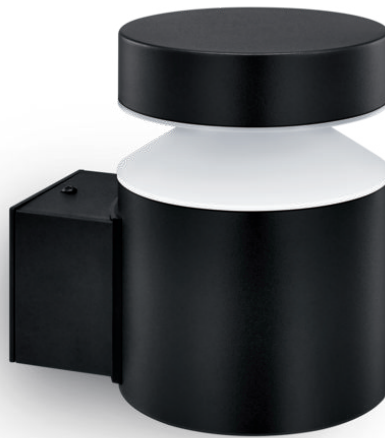

PHILIPS

Lampă de perete
Laven 6 W

Corpuri de iluminat pentru
exterior

2700 K

Negru

Rezistent la apă

8720169266599

Bucură-te de o grădină frumoasă cu lumina Philips

Această lampă de exterior este proiectată înând cont de cele mai recente tendin e și stiluri de via ă pentru a crea atmosfera pe care a i dori-o întotdeauna. Disponibilă cu lumină albă caldă sau rece.

Repere

Lampă LED de înaltă calitate

Becul cu LED instalat pe această lampă Philips este o soluție unică dezvoltată de Philips. Datorită aprinderii instantanee, fluxul luminos generat este optim și vă aduce culori vii în locuință.

Material de înaltă calitate

Această lampă Philips pentru exterior este realizată din materiale de calitate superioară cu finisaj rafinat. Ele asigură un produs solid și de durată, care este rezistent la coroziune și este indiferent de condițiile meteorologice.