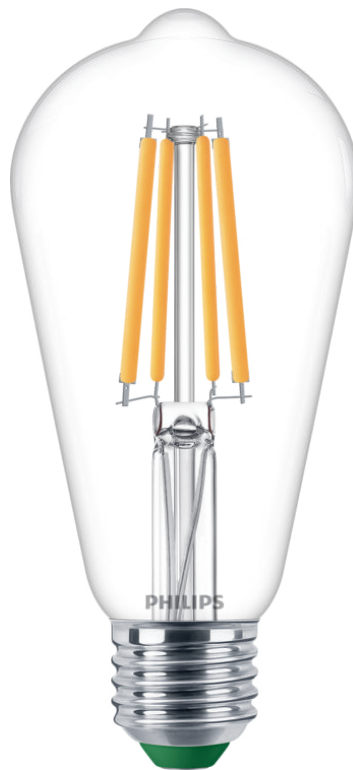

# PHILIPS

Bec cu filament  
transparent 60 W ST64  
E27

Ultra Efficient

2700 K

840 lm

50000 h

8720169202689

## Lumină strălucitoare cu LED, de o calitate excelentă

Bec cu LED Philips, care oferă o soluție de iluminat general pentru activitățile dumneavoastră zilnice la interior. Veți economisi imediat costuri cu energia și veți reduce frecvența de înlocuire a becurilor, fără a face compromisuri în privința calității iluminatului.

## Caracteristicile unui bec

- Domeniu de utilizare: Interior
- Formă lampă: Bec nedirecțional
- Soclu: E27
- Tip de sticlă: Transparent
- Intensitate luminoasă reglabilă: Nu
- Finisaj bec: Transparent
- Material bec: Sticlă