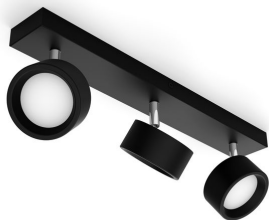

PHILIPS

Spoturi pentru tavan/
perete Bracia 16,5 W

Spoturi pentru tavan/
perete

2700 K

Negru

ClickFix

8720169174863

Spoturi LED elegante pentru a vă lumina puternic orice cameră din locuință

Familia de spoturi LED Bracia este concepută să vă ilumineze casa cu lumină albă caldă. Designul atemporal și calitatea Philips oferă o soluție perfectă care va dura mulți ani. Capul reglabil și unghiul larg al fasciculului asigură o acoperire generoasă a luminii pentru orice cameră, indiferent dacă este camera de zi sau holul. Spoturile Bracia sunt perfecte și pentru a ilumina suprafețe de lucru din bucătărie sau orice zonă în care aveți nevoie de lumină strălucitoare din abundență.