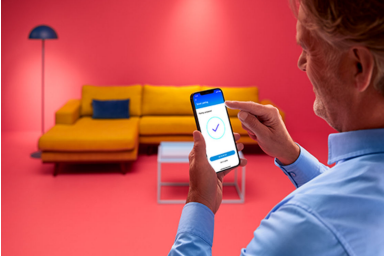

Iluminat inteligent pentru via a de zi cu zi

Adu iluminatul centrat pe persoană în via a ta cu ajutorul acestui bec inteligent WiZ LED în formă de glob. Aplică diverse nuan e de alb de la cald la rece pentru a te ajuta să te focusezi sau să te relaxezi. Po i configura un orar pentru a aprinde sau stinge luminile în func ie de rutinele tale zilnice sau săptămânale, le po i controla cu ajutorul telefonului inteligent sau al vocii și po i comanda de la distan ă corpurile de iluminat chiar și atunci când ești plecat. Luminile WiZ se conectează la re eaua Wi-Fi existentă, nefiind nevoie de echipamente suplimentare.

Configurare ușoară

- Func ionalități inteligente de iluminare ușor de configurat

Control inteligent

- Controla i de oriunde cu smartphone-ul.

Caracteristici inteligente

- Presetează- i caracteristicile stării de bine
- Configura i lămpile pentru a urma propriul program

Moduri de iluminat

- Personaliza i scenele cu moduri de lumină dinamice presetate.

Repere

Configurare instantanee

Bucura i-vă instant de beneficiile funcțiilor inteligente doar conectând lampa WiZ la rețeaua Wi-Fi. Controlați cu ușurință lămpile atunci când sunteți departe de casă, programându-le să se aprindă și să se stingă automat. Nu este nevoie să instalați un hardware suplimentar, cum ar fi un hub sau un gateway!

Controlează de oriunde

Controlează-ți dispozitivele de oriunde te-ai afla cu ajutorul telefonului inteligent. Nu trebuie să vă faceți griji dacă ați uitat dispozitivele pornite când ați plecat de acasă. Aplicația WiZ este disponibilă pentru iOS și Android.