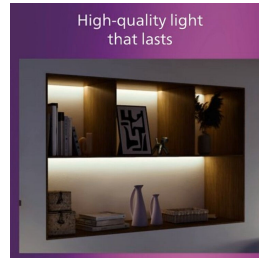

PHILIPS

Lampă de plafon
Magneos 210 mm 12 W

Lămpi de tavan

Corp de iluminat Magneos
pătrat cu montaj pe suprafețe

Alb

8719514328860

Lumină LED confortabilă, plăcută ochilor

Corpul de iluminat Philips LED Slim Downlight oferă un efect de lumină naturală pentru utilizare în aplicații de iluminat general. Este o capodoperă subțire pentru tavane joase, creând o ambianță elegantă oriunde acasă. Lumina confortabilă, neagresivă pentru ochi.

Material și finisaj

- Material metalic de înaltă calitate

Rezistență

- Durată de viață îndelungată de până la 25.000 de ore

Repere

Adecvat pentru tavane joase Design sub ire

Instalare simplă

Gata cu problemele de instalare. Nu trebuie decât să îl fixați sau să îl agățați în siguranță pe perete sau de tavan și să îl conectați la priză, iar corpul de iluminat este pregătit să lumineze.

Eyecomfort

Lumina de calitate necorespunzătoare poate provoca oboseală la nivelul ochilor. Deoarece mulți dintre noi petrec majoritatea timpului în interior, este mai important ca niciodată să vă luminați corespunzător locuința. Produsele noastre îndeplinesc cele mai exigente criterii de testare, care includ pălpâirea, fluctuațiile, orbirea, redarea culorilor și efectele de reglare a intensității luminoase, pentru a garanta că acestea respectă cerințele EyeComfort. Becurile cu LED de la Philips nu doar oferă lumină confortabilă, dar, de asemenea, își păstrează intensitatea pe întreaga durată de viață, asigurând niveluri constante ale culorilor, fluxului și calității luminii pe o perioadă care depășește un deceniu. Alegeți lumina care este plăcută ochilor. Aveți grijă de ochii dvs.

Material metalic de înaltă calitate

Material metalic, durabil și atractiv, pentru un finisaj rezistent.

Durată de viață îndelungată de până la 25.000 de ore

Tehnologia cu LED Philips prelungeste durata de viață a produsului până la 25.000 de ore