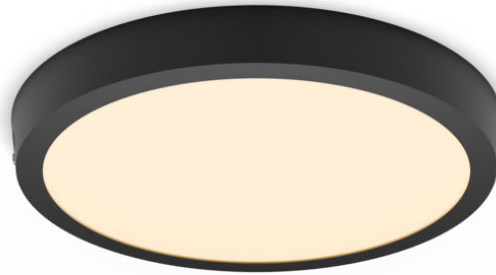

PHILIPS

Lampă de plafon
Magneos 286 mm 20 W

Lămpi de tavan

2700 K

Negru

8719514328778

Lumină LED confortabilă, plăcută ochilor

Corpul de iluminat Philips LED Slim Downlight oferă un efect de lumină naturală pentru utilizare în aplicații de iluminat general. Este o capodoperă subțire pentru tavane joase, creând o ambianță elegantă oriunde acasă. Lumina confortabilă, neagresivă pentru ochi.

Ușor de experimentat

- Ideal pentru încăperi cu tavane joase, contribuie la crearea unor instalații de iluminat discrete și subtile.
- Instalare simplă

Calitate premium

- EyeComfort – lumină plăcută ochilor

Material și finisaj

- Material metalic de înaltă calitate

Rezistență

- Durată de viață îndelungată de până la 25.000 de ore

Repere

Adecvat pentru tavane joase Design sub ire

Instalare simplă

Gata cu problemele de instalare. Nu trebuie decât să îl fixați sau să îl agățați în siguranță pe perete sau de tavan și să îl conectați la priză, iar corpul de iluminat este pregătit să lumineze.

Specificații

Caracteristicile unui bec

- Domeniu de utilizare: Interior

Design și finisaj

- Culoare: Negru
- Material: Metal, Plastic

Rezistență

- Număr de cicluri de comutare: 12.500

Protecția mediului