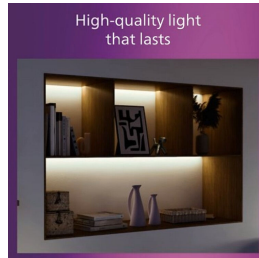

PHILIPS

Lampă de plafon
Magneos 286 mm 20 W

Lămpi de tavan

2700 K

Negru

8719514328778

Lumină LED confortabilă, plăcută ochilor

Corpul de iluminat Philips LED Slim Downlight oferă un efect de lumină naturală pentru utilizare în aplicații de iluminat general. Este o capodoperă subțire pentru tavane joase, creând o ambianță elegantă oriunde acasă. Lumina confortabilă, neagresivă pentru ochi.

Material și finisaj

- Material metalic de înaltă calitate

Rezistență

- Durată de viață îndelungată de până la 25.000 de ore

Repere

Adecvat pentru tavane joase Design sub ire

Instalare simplă

Gata cu problemele de instalare. Nu trebuie decât să îl fixați sau să îl agățați în siguranță pe perete sau de tavan și să îl conectați la priză, iar corpul de iluminat este pregătit să lumineze.

Eyecomfort

Lumina de calitate necorespunzătoare poate provoca oboseală la nivelul ochilor. Deoarece mulți dintre noi petrec majoritatea timpului în interior, este mai important ca niciodată să vă luminați corespunzător locuința. Produsele noastre îndeplinesc cele mai exigente criterii de testare, care includ pâlpâirea, fluctuațiile, orbirea, redarea culorilor și efectele de reglare a intensității luminoase, pentru a garanta că acestea respectă cerințele EyeComfort. Becurile cu LED de la Philips nu doar oferă lumină confortabilă, dar, de asemenea, își păstrează intensitatea pe întreaga durată de viață, asigurând niveluri constante ale culorilor, fluxului și calității luminii pe o perioadă care depășește un deceniu. Alegeți lumina care este plăcută ochilor. Aveți grijă de ochii dvs.

Material metalic de înaltă calitate

Material metalic, durabil și atractiv, pentru un finisaj rezistent.

Durată de viață îndelungată de până la 25.000 de ore

Tehnologia cu LED Philips prelungeste durata de viață a produsului până la 25.000 de ore