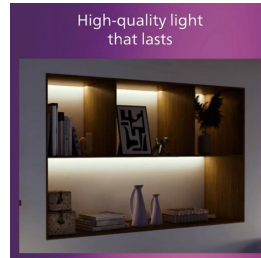

Repere

Adecvat pentru tavane joase Design sub ire

Instalare simplă

Gata cu problemele de instalare. Nu trebuie decât să îl fixați sau să îl agățați în siguranță pe perete sau de tavan și să îl conectați la priză, iar corpul de iluminat este pregătit să lumineze.

Eyecomfort

Lumina de calitate necorespunzătoare poate provoca oboseală la nivelul ochilor. Deoarece mulți dintre noi petrec majoritatea timpului în interior, este mai important ca niciodată să vă luminați corespunzător locuința. Produsele noastre îndeplinesc cele mai exigente criterii de testare, care includ pâlpâirea, fluctuațiile, orbirea, redarea culorilor și efectele de reglare a intensității luminoase, pentru a garanta că acestea respectă cerințele EyeComfort. Becurile cu LED de la Philips nu doar oferă lumină confortabilă, dar, de asemenea, își păstrează intensitatea pe întreaga durată de viață, asigurând niveluri constante ale culorilor, fluxului și calității luminii pe o perioadă care depășește un deceniu. Alegeți lumina care este plăcută ochilor. Aveți grijă de ochii dvs.

Material metalic de înaltă calitate

Material metalic, durabil și atractiv, pentru un finisaj rezistent.

Durată de viață îndelungată de până la 25.000 de ore

Tehnologia cu LED Philips prelungeste durata de viață a produsului până la 25.000 de ore

Specificații

Caracteristicile unui bec

- Domeniu de utilizare: Interior

Design și finisaj

- Culoare: Negru
- Material: Metal, Plastic

Rezistență

- Număr de cicluri de comutare: 12.500

Protecția mediului

- Disposal of the product: La sfârșitul duratei de viață (economice), aruncați produsul conform regulilor locale și nu împreună cu deșeurile menajere obișnuite. Eliminarea corespunzătoare a produsului va ajuta la prevenirea consecințelor potențiale negative pentru mediu și sănătatea umană.