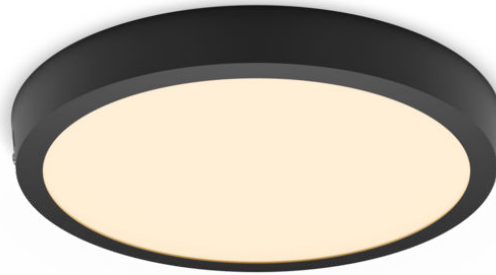

# PHILIPS

Lampă de plafon  
Magneos 286 mm 20 W

Lămpi de tavan

2700 K

Negru

8719514328778

## Lumină LED confortabilă, plăcută ochilor

Corpul de iluminat Philips LED Slim Downlight oferă un efect de lumină naturală pentru utilizare în aplicații de iluminat general. Este o capodoperă subțire pentru tavane joase, creând o ambianță elegantă oriunde acasă. Lumina confortabilă, neagresivă pentru ochi.

### Ușor de experimentat

- Ideal pentru încăperi cu tavane joase, contribuie la crearea unor instalații de iluminat discrete și subtile.
- Instalare simplă