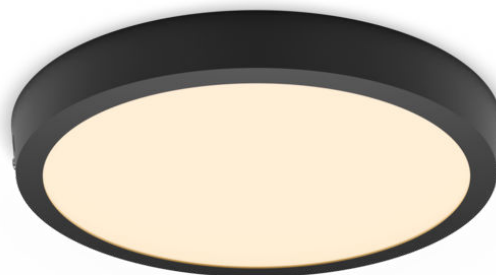

PHILIPS

Lampă de plafon
Magneos 286 mm 20 W

Lămpi de tavan

2700 K

Negru

8719514328778

Lumină LED confortabilă, plăcută ochilor

Corpul de iluminat Philips LED Slim Downlight oferă un efect de lumină naturală pentru utilizare în aplicații de iluminat general. Este o capodoperă subțire pentru tavane joase, creând o ambianță elegantă oriunde acasă. Lumina confortabilă, neagresivă pentru ochi.

Ușor de experimentat

- Ideal pentru încăperi cu tavane joase, contribuie la crearea unor instalații de iluminat discrete și subtile.
- Instalare simplă

Calitate premium

- EyeComfort – lumină plăcută ochilor

Material și finisaj

- Material metalic de înaltă calitate

Rezistență

- Durată de viață îndelungată de până la 25.000 de ore

Repere

Adecvat pentru tavane joase Design sub ire

Instalare simplă

Gata cu problemele de instalare. Nu trebuie decât să îl fixați sau să îl agățați în siguranță pe perete sau de tavan și să îl conectați la priză, iar corpul de iluminat este pregătit să lumineze.

Specificații

Caracteristicile unui bec

- Domeniu de utilizare: Interior

Design și finisaj

- Culoare: Negru
- Material: Metal, Plastic

Rezistență

- Număr de cicluri de comutare: 12.500

Protecția mediului