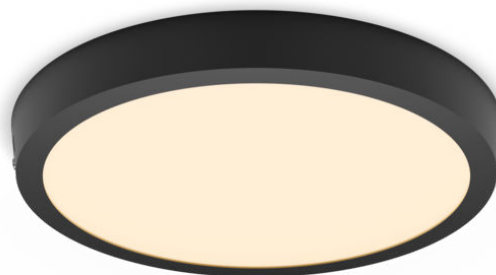

# PHILIPS

Lampă de plafon  
Magneos 286 mm 20 W

Lămpi de tavan

2700 K

Negru

8719514328778

## Lumină LED confortabilă, plăcută ochilor

Corpul de iluminat Philips LED Slim Downlight oferă un efect de lumină naturală pentru utilizare în aplicații de iluminat general. Este o capodoperă subțire pentru tavane joase, creând o ambianță elegantă oriunde acasă. Lumina confortabilă, neagresivă pentru ochi.

### Ușor de experimentat

- Ideal pentru încăperi cu tavane joase, contribuie la crearea unor instalații de iluminat discrete și subtile.
- Instalare simplă