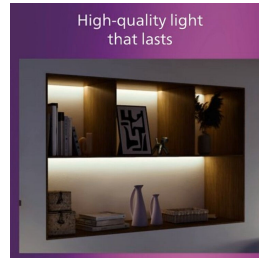

PHILIPS

Lampă de plafon
Magneos 286 mm 20 W

Lămpi de tavan

Corp de iluminat Magneos
rotund, cu montaj pe suprafețe

Alb

8719514328754

Lumină LED confortabilă, plăcută ochilor

Corpul de iluminat Philips LED Slim Downlight oferă un efect de lumină naturală pentru utilizare în aplicații de iluminat general. Este o capodoperă subțire pentru tavane joase, creând o ambianță elegantă oriunde acasă. Lumina confortabilă, neagresivă pentru ochi.

Material și finisaj

- Material metalic de înaltă calitate

Rezistență

- Durată de viață îndelungată de până la 25.000 de ore

Repere

Adecvat pentru tavane joase Design sub ire

Instalare simplă

Gata cu problemele de instalare. Nu trebuie decât să îl fixați sau să îl agățați în siguranță pe perete sau de tavan și să îl conectați la priză, iar corpul de iluminat este pregătit să lumineze.

Eyecomfort

Lumina de calitate necorespunzătoare poate provoca oboseală la nivelul ochilor. Deoarece mulți dintre noi petrec majoritatea timpului în interior, este mai important ca niciodată să vă luminați corespunzător locuința. Produsele noastre îndeplinesc cele mai exigente criterii de testare, care includ pâlpâirea, fluctuațiile, orbirea, redarea culorilor și efectele de reglare a intensității luminoase, pentru a garanta că acestea respectă cerințele EyeComfort. Becurile cu LED de la Philips nu doar oferă lumină confortabilă, dar, de asemenea, își păstrează intensitatea pe întreaga durată de viață, asigurând niveluri constante ale culorilor, fluxului și calității luminii pe o perioadă care depășește un deceniu. Alegeți lumina care este plăcută ochilor. Aveți grijă de ochii dvs.

Material metalic de înaltă calitate

Material metalic, durabil și atractiv, pentru un finisaj rezistent.

Durată de viață îndelungată de până la 25.000 de ore

Tehnologia cu LED Philips prelungeste durata de viață a produsului până la 25.000 de ore