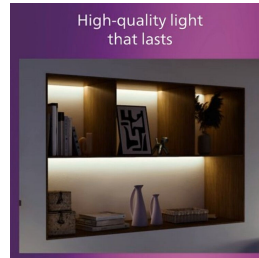

PHILIPS

Lampă de plafon
Magneos pătrată 12 W

Lămpi de tavan

2700 K

Negru

8719514328730

Lumină LED confortabilă, plăcută ochilor

Corpul de iluminat Philips LED Slim Downlight oferă un efect de lumină naturală pentru utilizare în aplicații de iluminat general. Este o capodoperă subțire pentru tavane joase, creând o ambianță elegantă oriunde acasă. Lumina confortabilă, neagresivă pentru ochi.

Material și finisaj

- Material metalic de înaltă calitate

Rezistență

- Durată de viață îndelungată de până la 25.000 de ore

Repere

Adecvat pentru tavane joase Design sub ire

Instalare simplă

Gata cu problemele de instalare. Nu trebuie decât să îl fixați sau să îl agățați în siguranță pe perete sau de tavan și să îl conectați la priză, iar corpul de iluminat este pregătit să lumineze.

Eyecomfort

Lumina de calitate necorespunzătoare poate provoca oboseală la nivelul ochilor. Deoarece mulți dintre noi petrec majoritatea timpului în interior, este mai important ca niciodată să vă luminați corespunzător locuința. Produsele noastre îndeplinesc cele mai exigente criterii de testare, care includ pâlpâirea, fluctuațiile, orbirea, redarea culorilor și efectele de reglare a intensității luminoase, pentru a garanta că acestea respectă cerințele EyeComfort. Becurile cu LED de la Philips nu doar oferă lumină confortabilă, dar, de asemenea, își păstrează intensitatea pe întreaga durată de viață, asigurând niveluri constante ale culorilor, fluxului și calității luminii pe o perioadă care depășește un deceniu. Alegeți lumina care este plăcută ochilor. Aveți grijă de ochii dvs.

Material metalic de înaltă calitate

Material metalic, durabil și atractiv, pentru un finisaj rezistent.

Durată de viață îndelungată de până la 25.000 de ore

Tehnologia cu LED Philips prelungeste durata de viață a produsului până la 25.000 de ore