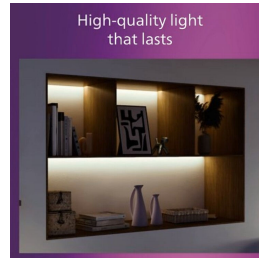

PHILIPS

Lampă de plafon
Magneos 210 mm 12 W

Lămpi de tavan

2700 K

Negru

8719514328693

Lumină LED confortabilă, plăcută ochilor

Corpul de iluminat Philips LED Slim Downlight oferă un efect de lumină naturală pentru utilizare în aplicații de iluminat general. Este o capodoperă subțire pentru tavane joase, creând o ambianță elegantă oriunde acasă. Lumina confortabilă, neagresivă pentru ochi.

Material și finisaj

- Material metalic de înaltă calitate

Rezistență

- Durată de viață îndelungată de până la 25.000 de ore

Repere

Adecvat pentru tavane joase Design sub ire

Instalare simplă

Gata cu problemele de instalare. Nu trebuie decât să îl fixați sau să îl agățați în siguranță pe perete sau de tavan și să îl conectați la priză, iar corpul de iluminat este pregătit să lumineze.

Eyecomfort

Lumina de calitate necorespunzătoare poate provoca oboseală la nivelul ochilor. Deoarece mulți dintre noi petrec majoritatea timpului în interior, este mai important ca niciodată să vă luminați corespunzător locuința. Produsele noastre îndeplinesc cele mai exigente criterii de testare, care includ pâlpâirea, fluctuațiile, orbirea, redarea culorilor și efectele de reglare a intensității luminoase, pentru a garanta că acestea respectă cerințele EyeComfort. Becurile cu LED de la Philips nu doar oferă lumină confortabilă, dar, de asemenea, își păstrează intensitatea pe întreaga durată de viață, asigurând niveluri constante ale culorilor, fluxului și calității luminii pe o perioadă care depășește un deceniu. Alegeți lumina care este plăcută ochilor. Aveți grijă de ochii dvs.

Material metalic de înaltă calitate

Material metalic, durabil și atractiv, pentru un finisaj rezistent.

Durată de viață îndelungată de până la 25.000 de ore

Tehnologia cu LED Philips prelungeste durata de viață a produsului până la 25.000 de ore