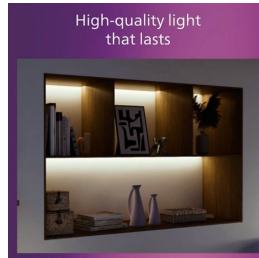

Repere

Adecvat pentru tavane joase Design sub ire

Instalare simplă

Gata cu problemele de instalare. Nu trebuie decât să îl fixați sau să îl agățați în siguranță pe perete sau de tavan și să îl conectați la priză, iar corpul de iluminat este pregătit să lumineze.

Eyecomfort

Lumina de calitate necorespunzătoare poate provoca oboseală la nivelul ochilor. Deoarece mulți dintre noi petrec majoritatea timpului în interior, este mai important ca niciodată să vă luminați corespunzător locuința. Produsele noastre îndeplinesc cele mai exigente criterii de testare, care includ pâlpâirea, fluctuațiile, orbirea, redarea culorilor și efectele de reglare a intensității luminoase, pentru a garanta că acestea respectă cerințele EyeComfort. Becurile cu LED de la Philips nu doar oferă lumină confortabilă, dar, de asemenea, își păstrează intensitatea pe întreaga durată de viață, asigurând niveluri constante ale culorilor, fluxului și calității luminii pe o perioadă care depășește un deceniu. Alegeți lumina care este plăcută ochilor. Aveți grijă de ochii dvs.

Material metalic de înaltă calitate

Material metalic, durabil și atractiv, pentru un finisaj rezistent.

Durată de viață îndelungată de până la 25.000 de ore

Tehnologia cu LED Philips prelungeste durata de viață a produsului până la 25.000 de ore

Specificații

Caracteristicile unui bec

- Domeniu de utilizare: Interior

Design și finisaj

- Culoare: Alb
- Material: Metal, Plastic

Rezistență

- Număr de cicluri de comutare: 12.500

Protecția mediului

- Disposal of the product: La sfârșitul duratei de viață (economice), aruncați produsul conform regulilor locale și nu împreună cu deșeurile menajere obișnuite. Eliminarea corespunzătoare a produsului va ajuta la prevenirea consecințelor potențiale negative pentru mediu și sănătatea umană.