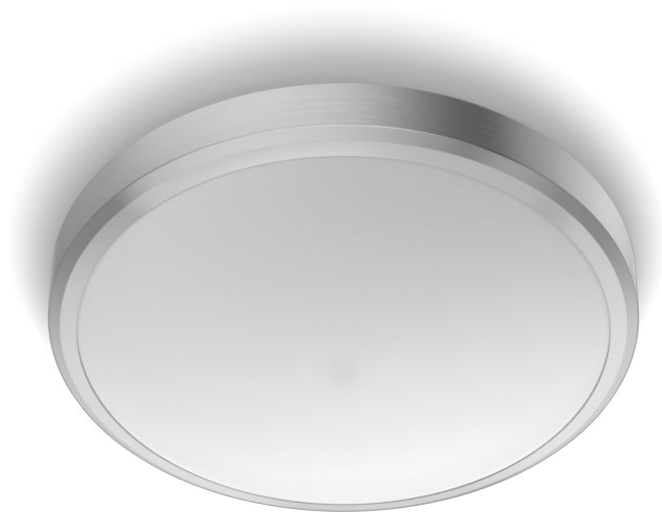

PHILIPS

Lampă de plafon
Doris 17 W

Lămpi de tavan

2700 K

Nichel

Rezistent la apă

8718699758929

Lumină LED confortabilă, plăcută ochilor

Corpurile de iluminat cu LED de la Philips oferă o lumină concepută pentru confortul ochilor dumneavoastră.

Ușor de experimentat

- Instalare simplă

Siguranță

- Rezistență la umezeală

Calitate premium

- EyeComfort – lumină plăcută ochilor
- Ușor de curățat

Rezistență

- Durată de viață îndelungată de până la 15.000 de ore

Repere

Instalare simplă

Gata cu problemele de instalare. Nu trebuie decât să îl fixați sau să îl agățați în siguranță pe perete sau de tavan și să îl conectați la priză, iar corpul de iluminat este pregătit să lumineze.