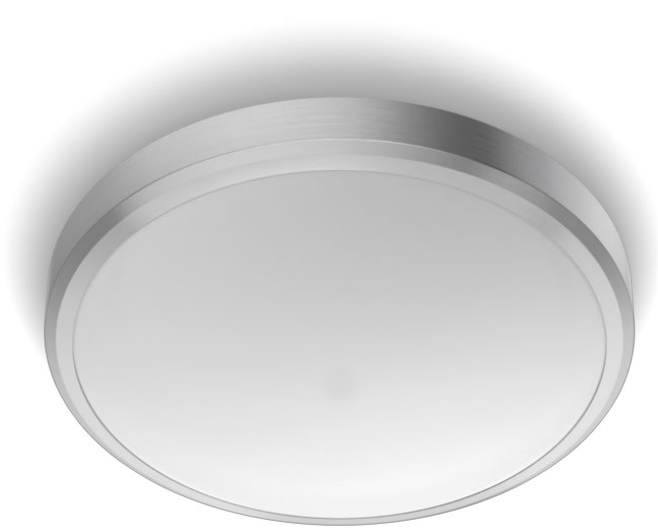

# PHILIPS

Lampă de plafon  
Doris 17 W

Lămpi de tavan

2700 K

Nichel

Rezistent la apă

8718699758929

## Lumină LED confortabilă, plăcută ochilor

Corpurile de iluminat cu LED de la Philips oferă o lumină concepută pentru confortul ochilor dumneavoastră.

## Caracteristicile unui bec

- Domeniu de utilizare: Interior