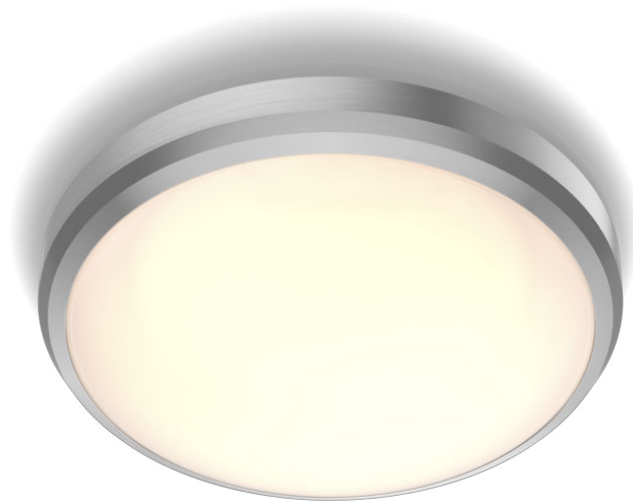

# PHILIPS

Lampă de plafon  
Doris 6 W

Lămpi de tavan

2700 K

Nichel

Rezistent la apă

8718699758820

## Lumină LED confortabilă, plăcută ochilor

Corpurile de iluminat cu LED de la Philips oferă o lumină concepută pentru confortul ochilor dumneavoastră.