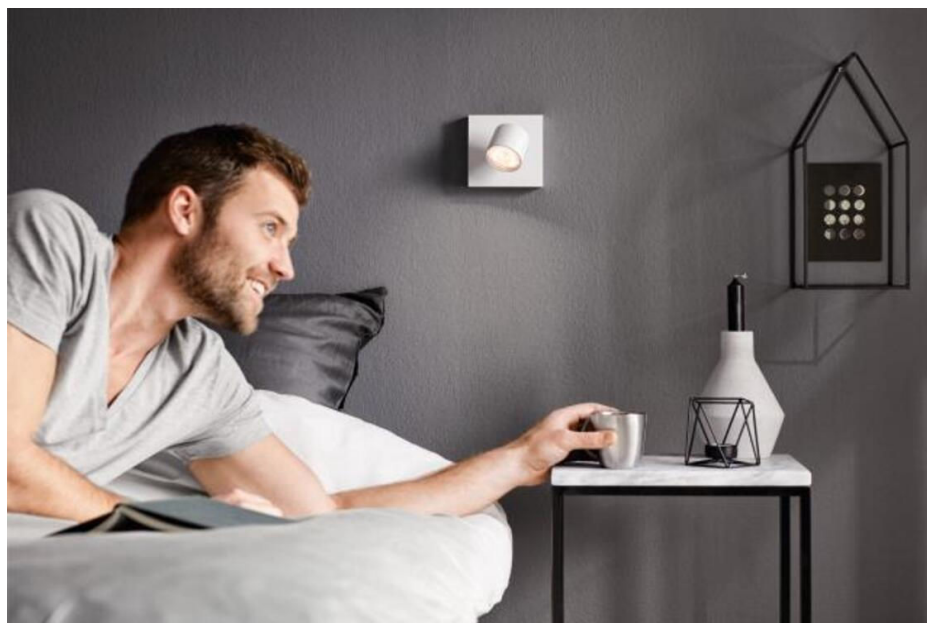

PHILIPS

Spoturi pentru tavan/
perete Star 6,5 W

Spoturi pentru tavan/
perete

2200-2700 K

Alb

Intensitate luminoasă reglabilă;
WarmGlow

Ușor de instalat cu ClickFix

56240/31/P0

Cu cât reduci intensitatea, cu atât lumina este mai caldă

Schimbați ambianța camerei pentru a corespunde activității din acel moment. Cu spoturile Philips WarmGlow LED, puteți regla cu ușurință intensitatea luminoasă la nivelul corect, de la strălucire funcțională, la cald și primitor pentru momente confortabile. Cu cât reduceți intensitatea, cu atât lumina este mai caldă.

Cap de spot ușor de reglat

Capul de spot reglabil este proiectat să direcționeze lumina acolo unde aveți cea mai mare nevoie.

Perfect pentru iluminatul de evidențiere

Oferind iluminat modern, cu un flux luminos familiar în unghi larg (40 de grade), acest spot cu LED este potrivit atât pentru iluminatul de accent, cât și pentru iluminatul general. Este ideal pentru bucătării, camere de zi și camere de luat masa.