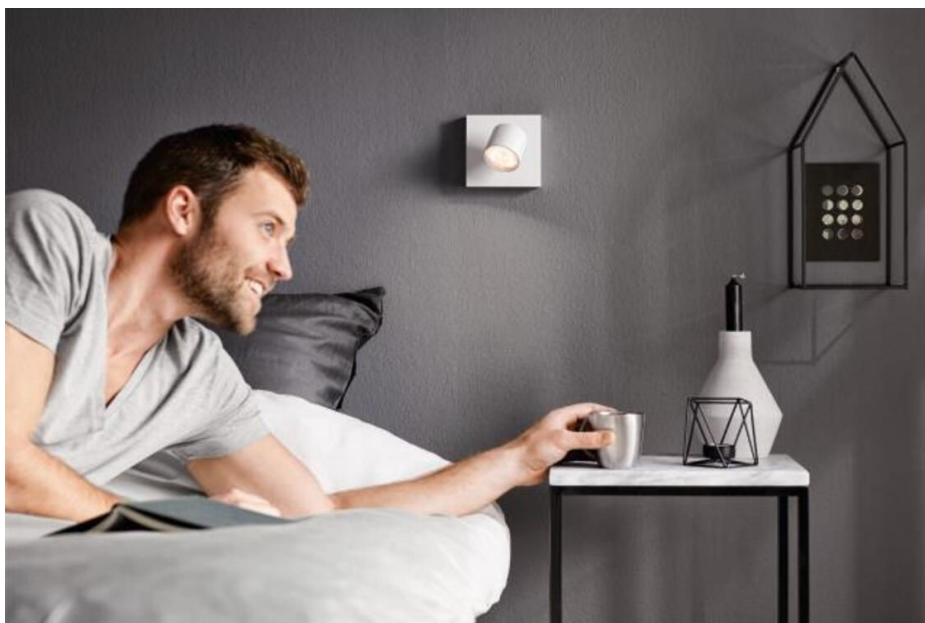

PHILIPS

Spoturi pentru tavan/
perete Star 6,5 W

Spoturi pentru tavan/
perete

2200-2700 K

Alb

Intensitate luminoasă reglabilă;
WarmGlow

Ușor de instalat cu ClickFix

56240/31/P0

Cu cât reduci intensitatea, cu atât lumina este mai caldă

Schimbați ambianța camerei pentru a corespunde activității din acel moment. Cu spoturile Philips WarmGlow LED, puteți regla cu ușurință intensitatea luminoasă la nivelul corect, de la strălucire funcțională, la cald și primitor pentru momente confortabile. Cu cât reduceți intensitatea, cu atât lumina este mai caldă.

Iluminat versatil pentru fiecare moment al zilei

- Schimbați ambianța cu o simplă rotire a variatorului

Design superior pentru un efect de lumină optim

- Material durabil, de înaltă calitate
- Cap de spot reglabil pentru flexibilitate maximă
- Fasciculul luminos perfect pentru iluminare de accent

Cap de spot ușor de reglat

Capul de spot reglabil este proiectat să direcționeze lumina acolo unde aveți cea mai mare nevoie.

Perfect pentru iluminatul de evidențiere

Oferind iluminat modern, cu un flux luminos familiar în unghi larg (40 de grade), acest spot cu LED este potrivit atât pentru iluminatul de accent, cât și pentru iluminatul general. Este ideal pentru bucătării, camere de zi și camere de luat masa.