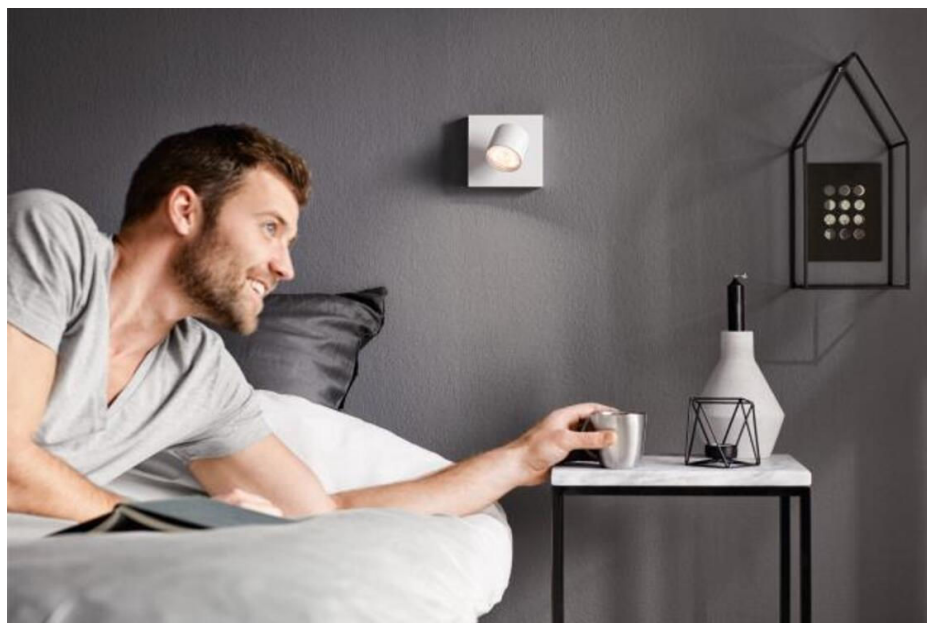

# PHILIPS

Spoturi pentru tavan/  
perete Star 6,5 W

Spoturi pentru tavan/  
perete

2200-2700 K

Alb

Intensitate luminoasă reglabilă;  
WarmGlow

Ușor de instalat cu ClickFix

56240/31/P0