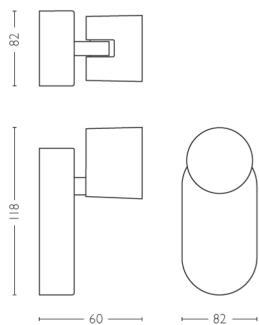

# PHILIPS

Spoturi pentru tavan/  
perete Star 6,5 W

Spoturi pentru tavan/  
perete

2200-2700 K

Alb

Intensitate luminoasă reglabilă;  
WarmGlow

Ușor de instalat cu ClickFix

56240/31/P0