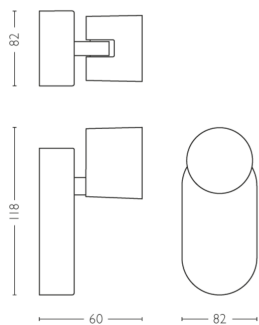

PHILIPS

Spoturi pentru tavan/
perete Star 6,5 W

Spoturi pentru tavan/
perete

2200-2700 K

Alb

Intensitate luminoasă reglabilă;
WarmGlow

Ușor de instalat cu ClickFix

56240/31/P0