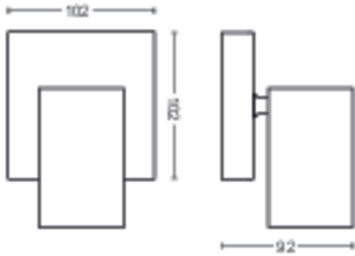

PHILIPS

Spoturi pentru
plafon/perete Kosipo

Spoturi pentru tavan/
perete

Fără bec

Negru

50591/30/PN