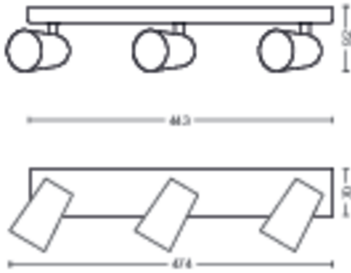

# PHILIPS

Spoturi de plafon/  
perete Paisley, 3

Spoturi pentru tavan/  
perete

Fără bec

Alb

50573/31/PN