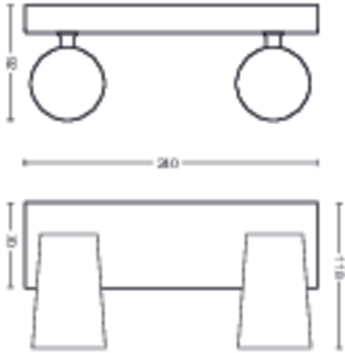

PHILIPS

Spoturi de plafon/
perete Paisley, 2

Spoturi pentru tavan/
perete

Fără bec

Alb

50572/31/PN