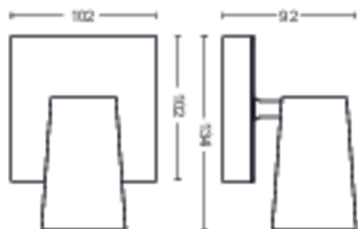

PHILIPS

Spoturi de plafon/
perete Paisley

Spoturi pentru tavan/
perete

Fără bec

Alb

50571/31/PN