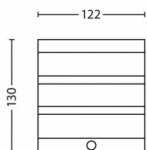

PHILIPS

Lampă de perete
Calgary 3,5 W

myGarden

2700 K

Inox

Rezistent la apă

17315/47/16