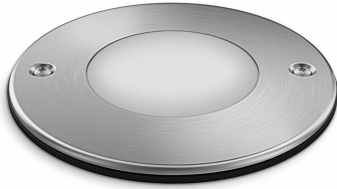

PHILIPS

Spoturi/pivoturi încastrate
în sol Moss 3 W

myGarden

2700 K

Inox

Rezistent la apă

17306/47/16

Ilumina i-vă grădina noaptea

Spotul solid încastrat Philips myGarden Moss cu LED, din o el inoxidabil marchează poteci și alei, fără a schimba aspectul grădinii. Materialele de primă clasă și LED-urile Philips de calitate ridicată nu necesită aproape deloc îngrijire, odată ce sunt instalate.