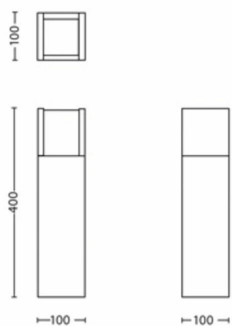

Concepută pentru grădina ta.

- IP44 – rezistentă la intemperii