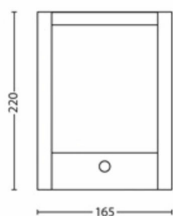

Întotdeauna lumină când ajunge i acasă

Lampa de perete pentru exterior Philips Arbour cu LED, de culoare gri-antracit, încadrează un panou de lumină într-un suport durabil fabricat din aluminiu turnat sub presiune și este prevăzută cu un senzor de mișcare. Această fotografie de lumină îi va ilumina spațiul exterior cu lumină albă caldă și difuză.

Soluții de iluminat durabile

- Economie de energie
- Lumină LED de înaltă calitate
- Durată de viață îndelungată de până la 25 de ani
- Lumină albă caldă
- Philips oferă o garanție de 5 ani pentru modulul și driverul LED

Concepută pentru grădina ta.

- Senzor de mișcare inclus, pentru confort și siguranță
- IP44 – rezistentă la intemperii