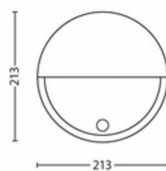

Întotdeauna lumină când ajunge i acasă

Lampa de perete pentru exterior în formă de dom Philips Capricorn cu LED, de culoare gri-antracit, este fabricată din aluminiu rezistent turnat sub presiune și dispune de un senzor de mișcare pentru siguranță. Designul în formă de semilună iluminează zonele exterioare cu o puternică lumină albă caldă, dar difuză.

Soluții de iluminat durabile

- Economie de energie
- Lumină LED de înaltă calitate
- Durată de viață îndelungată de până la 25 de ani
- Lumină albă caldă
- Philips oferă o garanție de 5 ani pentru modulul și driverul LED

Concepută pentru grădina ta.

- Senzor de mișcare inclus, pentru confort și siguranță
- IP44 – rezistență la intemperii