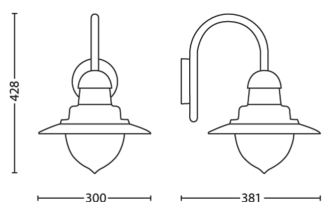

PHILIPS

Lampă de perete
Raindrop 60 W E27 fără
bec

myGarden

Fără bec

Negru

Rezistent la apă

01652/30/PN