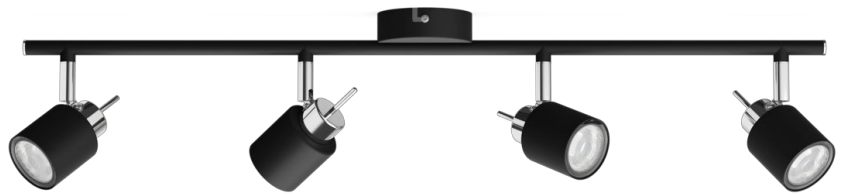

PHILIPS

Foco de parede/
teto Meranti 4x

Focos de parede/teto

Sem lâmpada

Preto

ClickFix

8719514465435

Ênfase no estilo

Inclua este prático foco Philips na sua casa. Escolha a nossa lâmpada LED GU10 Philips para usar em conjunto com o estilo de foco e garanta uma luz de alta qualidade e duradoura.

Características especiais

- Cabeça do foco ajustável

Design de qualidade superior para um efeito de luz ideal

- Material de alta qualidade e de longa duração

Destaques

Cabeça do foco ajustável

Direcione a luz para onde esta é mais necessária; basta ajustar, rodar ou inclinar a cabeça do foco da lâmpada.

Funcionalidade extra/acessório incl.

- Cabeça do foco ajustável: Não
- Montagem click!FIX: Sim

Diversos

- Concebida especialmente para: Quarto, Sala de estar, Sala de jantar, Cozinha, Escritório em casa, Corredor
- Estilo: Contemporâneo
- Tipo: Focos de parede/teto
- EyeComfort: Não
- Funcionalidades adicionais: ClickFix