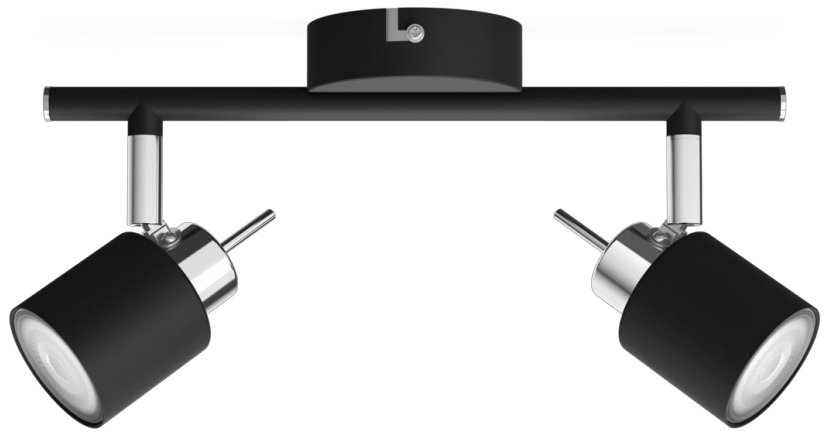

PHILIPS

Foco de parede/
teto Meranti 2x

Focos de parede/teto

Sem lâmpada

Preto

ClickFix

8719514465398

Ênfase no estilo

Inclua este prático foco Philips na sua casa. Escolha a nossa lâmpada LED GU10 Philips para usar em conjunto com o estilo de foco e garanta uma luz de alta qualidade e duradoura.

Características especiais

- Cabeça do foco ajustável

Design de qualidade superior para um efeito de luz ideal

- Material de alta qualidade e de longa duração

Destques

Cabeça do foco ajustável

Direcione a luz para onde esta é mais necessária; basta ajustar, rodar ou inclinar a cabeça do foco da lâmpada.

Dimensões e peso do produto

- Peso líquido: 0,333 kg
- Altura: 15,5 cm
- Comprimento: 27,4 cm
- Largura: 8 cm

Assistência

- Garantia: 2 ano(s)

Especificações técnicas

- Fluxo luminoso total do candeeiro: -
- Alimentação elétrica: AC 220-240
- Encaixe/casquilho: GU10
- Potência da lâmpada incluída: 35W
- Potência máxima da lâmpada de substituição: 35 W
- Código IP: IP20
- Classe de proteção: Classe I
- Número de fontes de luz: 2