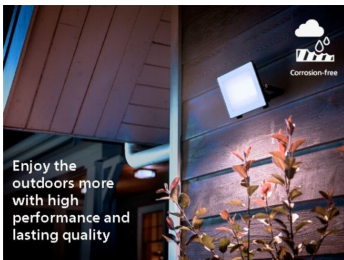

Luz LED de alta qualidade

Estas luzes LED utilizam uma tecnologia exclusiva desenvolvida pela Philips. Ligam instantaneamente e produzem um fluxo luminoso ideal, que realça as cores vivas do seu jardim.