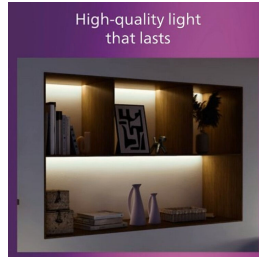

PHILIPS

Plafon Magneos
12 W 210 mm

Plafons

4000 K

Branco

8719514328860

Luz LED confortável para os olhos

A Slim Downlight LED da Philips oferece um efeito de luz natural para utilização em aplicações de iluminação geral. É uma obra-prima fina para tetos baixos, criando um ambiente elegante em qualquer lugar da casa. Luz confortável para os seus olhos.

Material metálico de elevada qualidade

Material metálico duradouro e apelativo para um acabamento resistente.

Longa vida útil até 25.000 horas

A tecnologia LED Philips prolonga o ciclo de vida do produto até 25.000 horas

Especificações

Características da lâmpada

- Utilização prevista: Interior

Design e acabamento

- Cor: Branco
- Material: Metal, Plástico

Duração

- Número de ciclos de funcionamento: 12.500

Ambiental