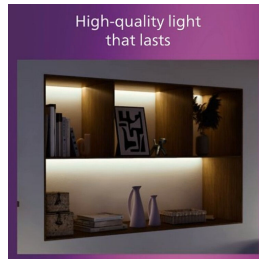

PHILIPS

Plafon Magneos
12 W 210 mm

Plafons

4000 K

Branco

8719514328846

Luz LED confortável para os olhos

A Slim Downlight LED da Philips oferece um efeito de luz natural para utilização em aplicações de iluminação geral. É uma obra-prima fina para tetos baixos, criando um ambiente elegante em qualquer lugar da casa. Luz confortável para os seus olhos.

Material metálico de elevada qualidade

Material metálico duradouro e apelativo para um acabamento resistente.

Longa vida útil até 25.000 horas

A tecnologia LED Philips prolonga o ciclo de vida do produto até 25.000 horas