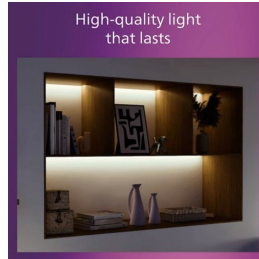

PHILIPS

Plafon Magneos
12 W quadrado

Plafons

2700 K

Branco

8719514328716

Luz LED confortável para os olhos

A Slim Downlight LED da Philips oferece um efeito de luz natural para utilização em aplicações de iluminação geral. É uma obra-prima fina para tetos baixos, criando um ambiente elegante em qualquer lugar da casa. Luz confortável para os seus olhos.

Material metálico de elevada qualidade

Material metálico duradouro e apelativo para um acabamento resistente.

Longa vida útil até 25.000 horas

A tecnologia LED Philips prolonga o ciclo de vida do produto até 25.000 horas

Especificações

Características da lâmpada

- Utilização prevista: Interior

Design e acabamento

- Cor: Branco
- Material: Metal, Plástico

Duração

- Número de ciclos de funcionamento: 12.500

Ambiental