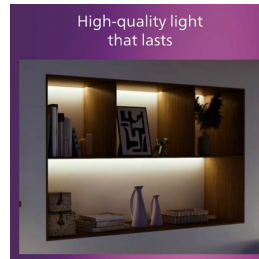

PHILIPS

Plafon Magneos
12 W 210 mm

Plafons

2700 K

Branco

8719514328679

Luz LED confortável para os olhos

A Slim Downlight LED da Philips oferece um efeito de luz natural para utilização em aplicações de iluminação geral. É uma obra-prima fina para tetos baixos, criando um ambiente elegante em qualquer lugar da casa. Luz confortável para os seus olhos.

Material metálico de elevada qualidade

Material metálico duradouro e apelativo para um acabamento resistente.

Longa vida útil até 25.000 horas

A tecnologia LED Philips prolonga o ciclo de vida do produto até 25.000 horas

Especificações

Características da lâmpada

- Utilização prevista: Interior

Design e acabamento

- Cor: Branco
- Material: Metal, Plástico

Duração

- Número de ciclos de funcionamento: 12.500

Ambiental