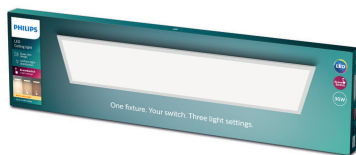

PHILIPS

Plafon Panel 36 W
retangular

Plafons

2700 K

Branco

Intensidade regulável

8719514326729

O painel LED que regula sem um regulador

Por vezes, deseja uma mudança de ambiente que seja mais adequado àquilo que está a fazer. Com este painel LED SceneSwitch da Philips, pode mudar facilmente a definição de luz com o interruptor já existente. Não necessita de um regulador ou de uma instalação adicional.

Design super elegante

O design estreito é ideal para as divisões de teto baixo ao ficar totalmente encostada à superfície.

Distribuição uniforme da luz

Ilumine de um lado ao outro das divisões de maneira homogênea e uniforme.